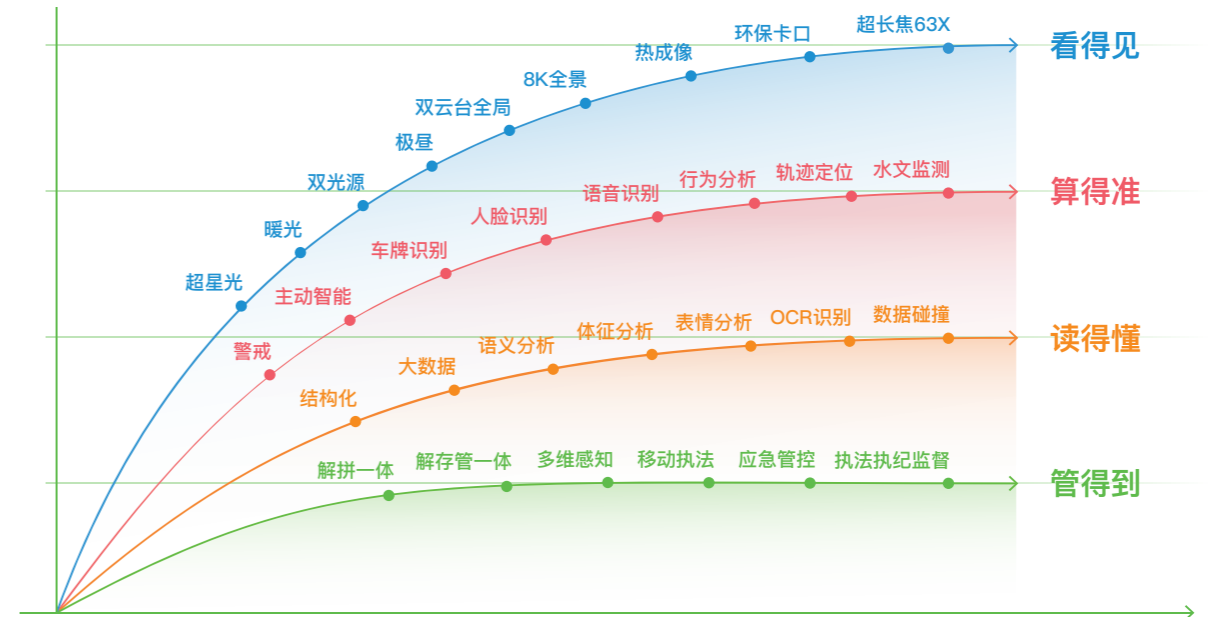

产业趋势

Industry trends

多维

- 立体化防控: 地面防控网、空中防控网、动态防控网、静态防控网、物联防控网;
- 多维感知: 集手机 MAC/IMSI、人像、车牌信息数据采集于一体。

多融

- 解码拼控一体融合;
- 存储显示一体融合;
- 物联云运维网关一体融合。

多摄

- 软硬件技术的革新, 190° 视场角, 单 IP 双通道;
- 兼顾同一个场景下的多重智能需求, 场景定义, 多摄合一。

多算

- 场景专有算法: 高空抛物、剧烈运动、跌倒;
- 人、车、周界一体识别算法。